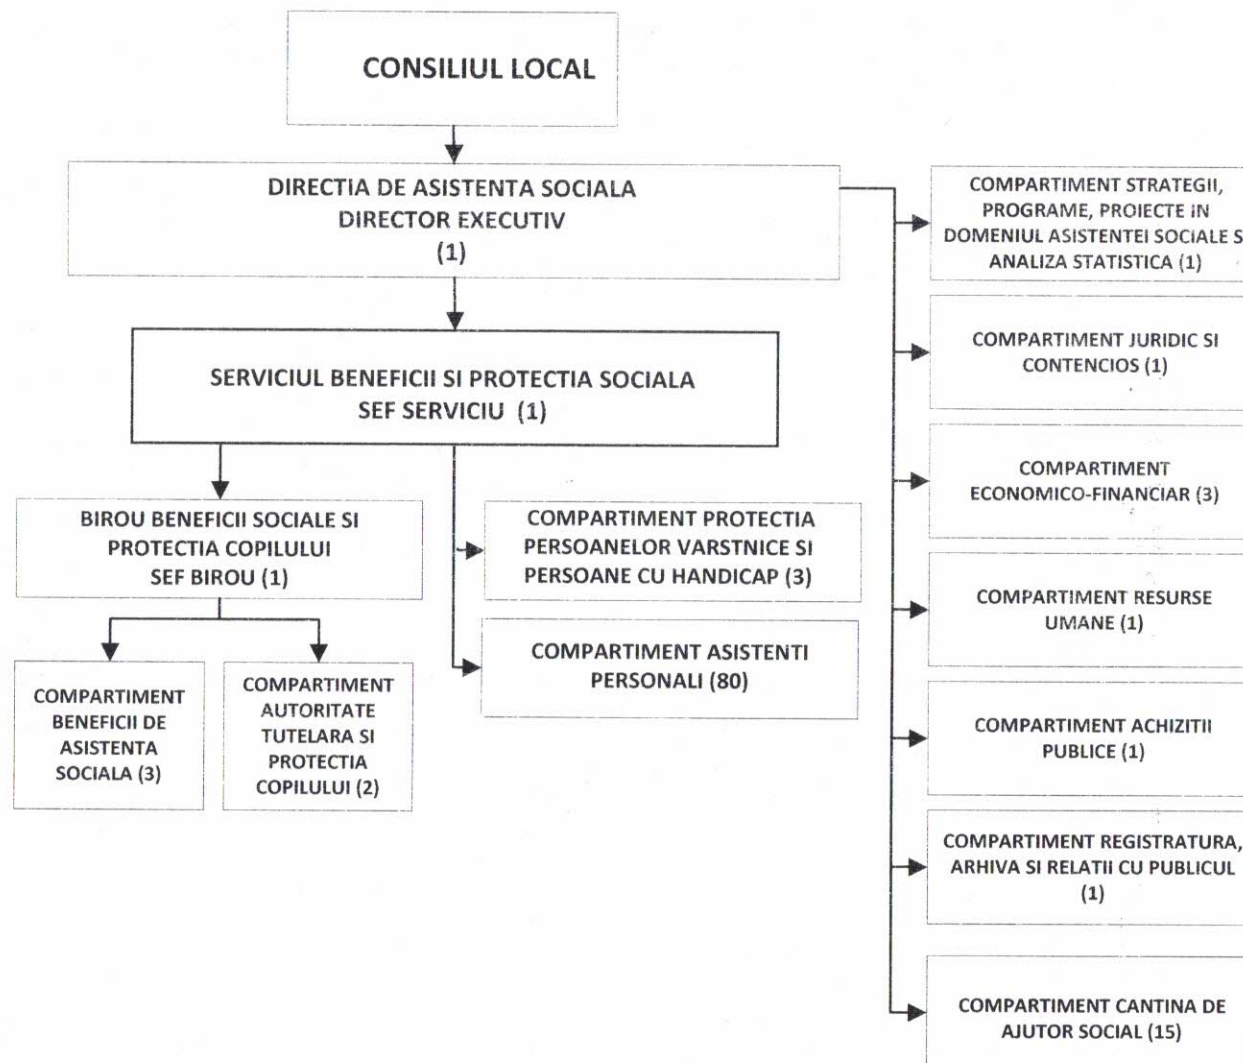

ORGANIGRAMA  
Directia de Asistenta Sociala Otelu Rosu

NOTA:

Total posturi 114 din care:

-functii publice de conducere=3

-functii publice de executie =13

-functii contractuale de executie -98